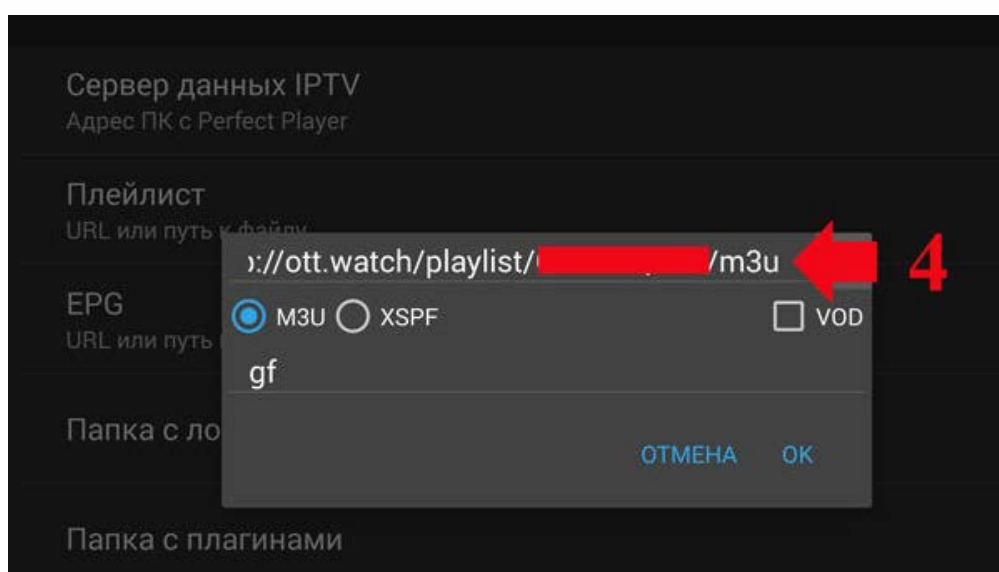

4. Завантажити додаток Perfect Player з Play Market, відкрити та в налаштуваннях додати плейлист.

Тепер Ви можете переглядати телебачення на вашому Android пристрої.