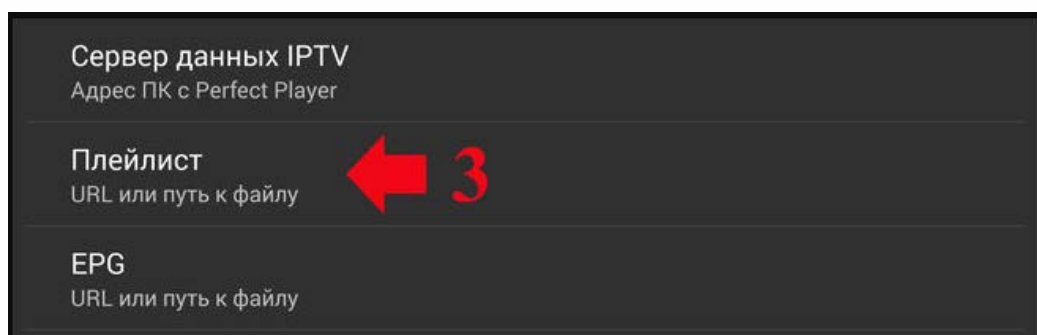

4. Завантажити додаток Perfect Player з Play Market, відкрити та в налаштуваннях додати плейлист.

Тепер Ви можете переглядати телебачення на вашому Android пристрої.